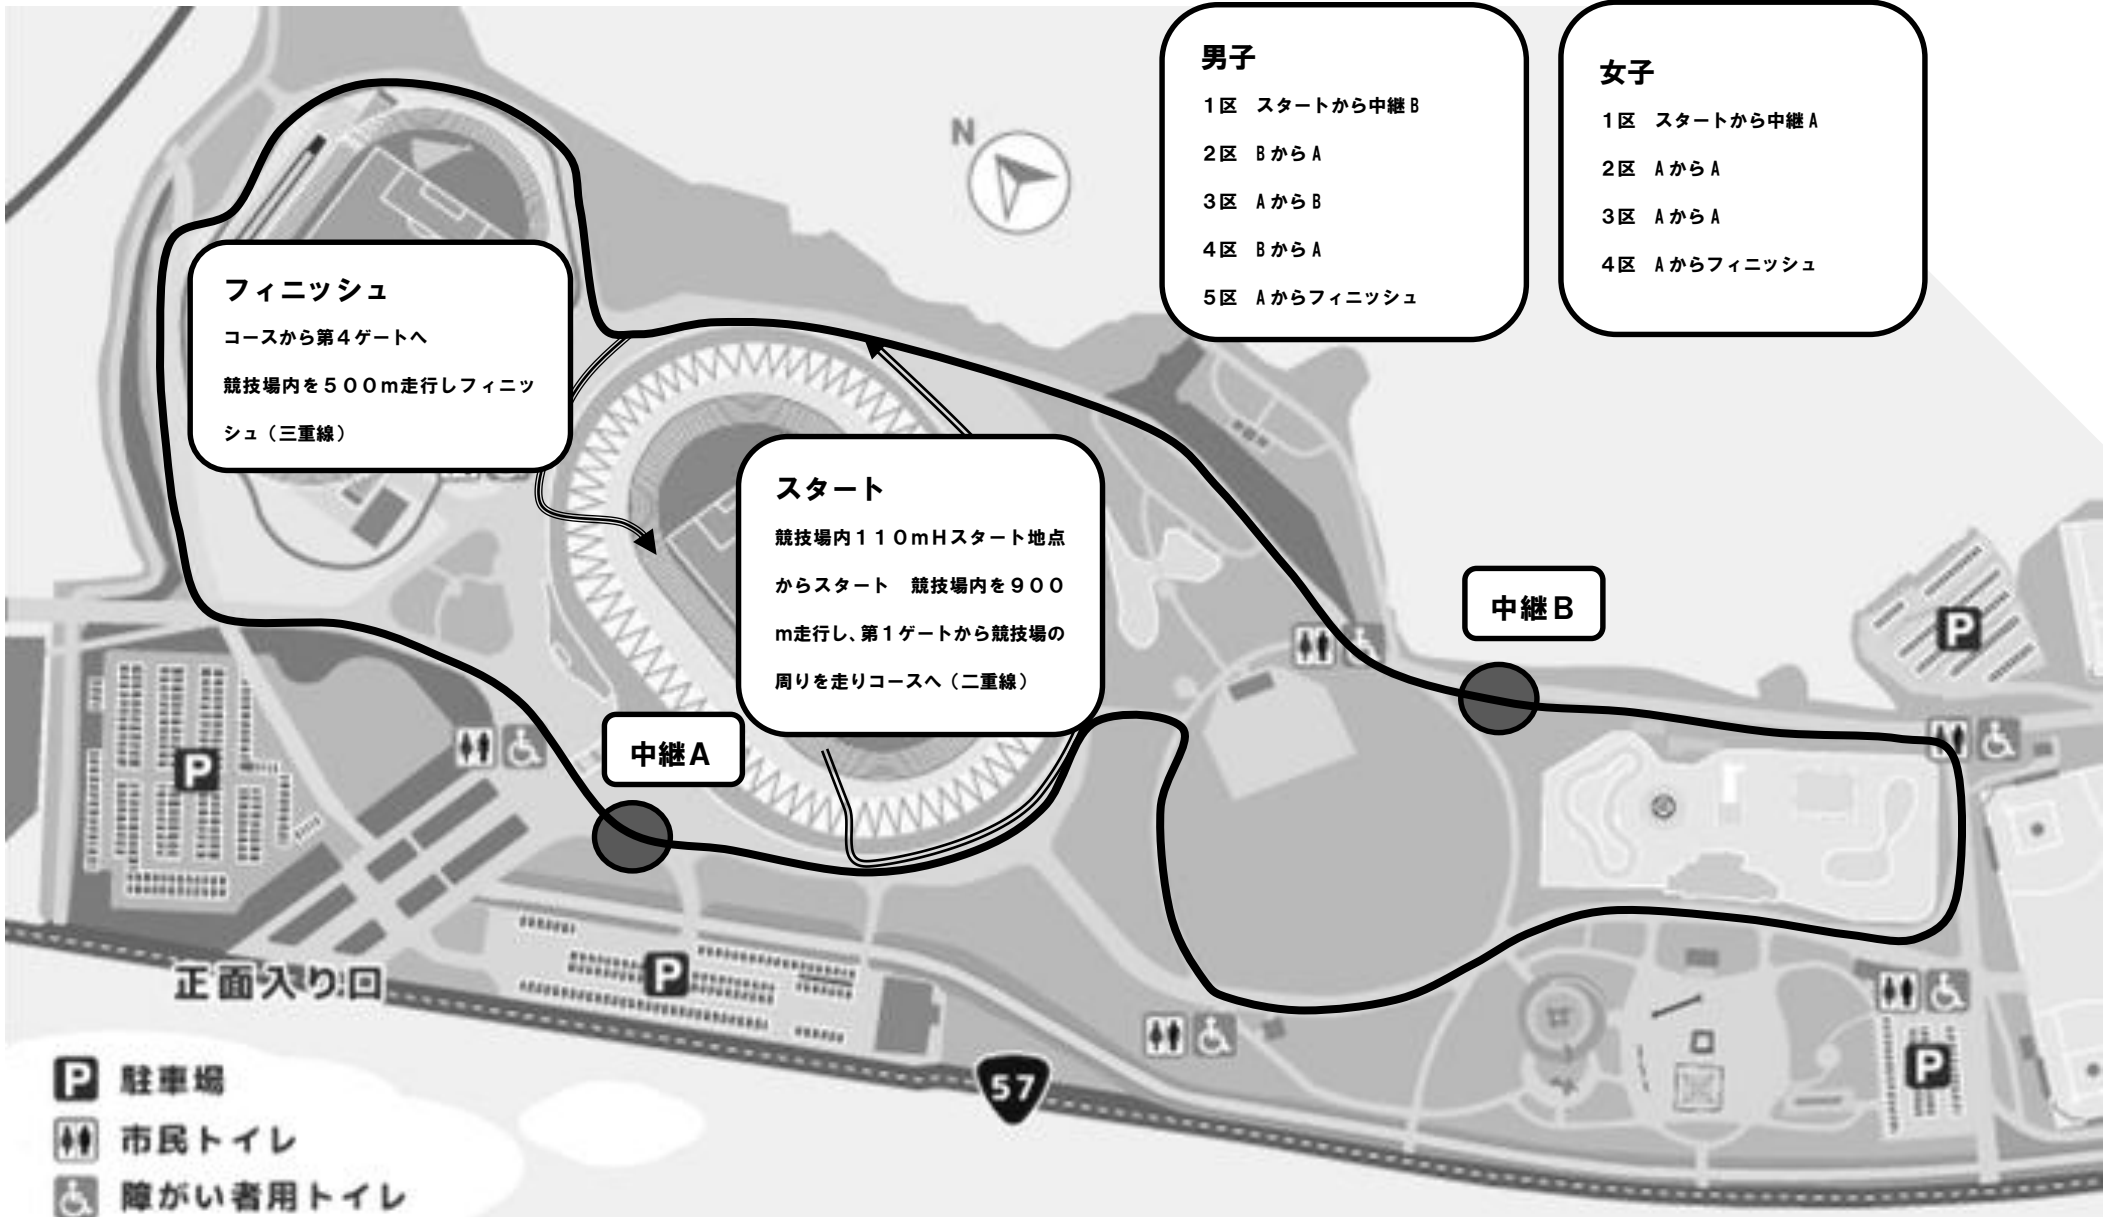

※平成27年度 長崎県中学校総合体育大会 駅伝競走大会のコースに準じて設定しています。

<コース全体図>

男女1区スタート詳細

スタート 競技場内110mHスタート地点 (25cm前方) よりトラックを2周と1/4周を走行

コースへ 競技場内フィニッシュラインから第1ゲートへ
第1ゲートから競技場外を通り、
第3ゲート外付近から周回コースへ

男子5区・女子4区ゴール詳細

競技場へ 第3ゲート外側付近から周回コースを外れ、第4ゲートから入場

ゴールへ 競技場内500m走ってフィニッシュ

長崎県中学校駅伝競技新人合同記録会 駅伝コース

<男子>

区間	距離	招 集 完了時刻	招集場所	コース説明
1区	3km	9:50	スタート地点	メイン競技場内、110mHスタートライン（前方25cm地点）よりスタート 2周と1/4周（スタートより900m）を通過し、第1ゲートからコースへ 競技場裏を通り、周回コースへ 中継Aを通過し、中継Bで2区へ襷わたし
2区	3km	9:55	中継B	中継Bから周回コースを1周半し、中継Aで襷わたし
3区	3km	10:05	中継A	中継Aから周回コースを1周半し、中継Bで襷わたし
4区	3km	10:15	中継B	中継Bから周回コースを1周半し、中継Aで襷わたし
5区	4km	10:25	中継A	中継Aから周回コースを1周半走行し、中継Bを通過後、第3ゲート外付近から第4ゲートへ向かう 第4ゲートから競技場内を500m走りフィニッシュ

<女子>

区間	距離	招 集 完了時刻	招集場所	コース説明
1区	2km	11:50	スタート地点	メイン競技場内、110mスタートライン（前方25cm地点）よりスタート 2周と1/4周（スタートより900m）を通過し、第1ゲートからコースへ 競技場裏を通り、周回コースへ 中継Aで2区へ襷わたし
2区	2km	11:55	中継A	中継Aから周回コースを1周し、中継Aで襷わたし
3区	2km	12:00	中継A	中継Aから周回コースを1周し、中継Aで襷わたし
4区	2km	12:05	中継A	中継Aから周回コースを走行し、第3ゲート外付近から第4ゲートへ向かう 第4ゲートから競技場内を500m走りフィニッシュ