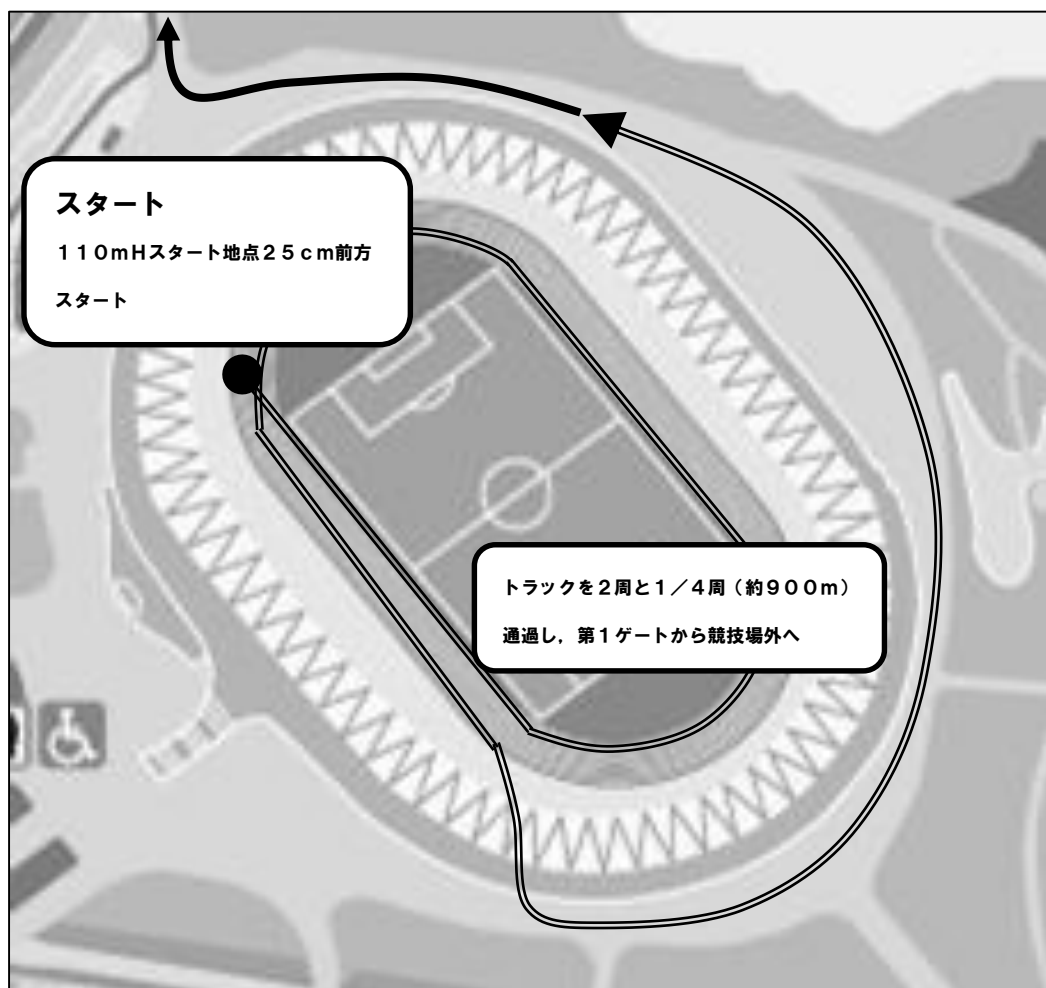

※平成27年度 長崎県中学校総合体育大会 駅伝競走大会のコースに準じて設定しています。

<コース全体図>

男女1区スタート詳細

スタート 競技場内110mHスタート地点 (25cm前方) よりトラックを2周と1/4周を走行

コースへ 競技場内フィニッシュラインから第1ゲートへ
第1ゲートから競技場外を通り、
第3ゲート外付近から周回コースへ

男子5区・女子4区ゴール詳細

競技場へ 第3ゲート外側付近から周回コースを外れ、第4ゲートから入場

ゴールへ 競技場内500m走ってフィニッシュ

長崎県中学校駅伝競技新人合同記録会 駅伝コース

<男子>

区間	距離	招 集 完了時刻	招集場所	コース説明
1区	3km	9:50	スタート地点	メイン競技場内、110mHスタートライン（前方25cm地点）よりスタート 2周と1/4周（スタートより900m）を通過し、第1ゲートからコースへ 競技場裏を通り、周回コースへ 中継Aを通過し、中継Bで2区へ襷わたし
2区	3km	9:55	中継B	中継Bから周回コースを1周半し、中継Aで襷わたし
3区	3km	10:05	中継A	中継Aから周回コースを1周半し、中継Bで襷わたし
4区	3km	10:15	中継B	中継Bから周回コースを1周半し、中継Aで襷わたし
5区	4km	10:25	中継A	中継Aから周回コースを1周半走行し、中継Bを通過後、第3ゲート外付近から第4ゲートへ向かう 第4ゲートから競技場内を500m走りフィニッシュ

<女子>

区間	距離	招 集 完了時刻	招集場所	コース説明
1区	2km	11:50	スタート地点	メイン競技場内、110mスタートライン（前方25cm地点）よりスタート 2周と1/4周（スタートより900m）を通過し、第1ゲートからコースへ 競技場裏を通り、周回コースへ 中継Aで2区へ襷わたし
2区	2km	11:55	中継A	中継Aから周回コースを1周し、中継Aで襷わたし
3区	2km	12:00	中継A	中継Aから周回コースを1周し、中継Aで襷わたし
4区	2km	12:05	中継A	中継Aから周回コースを走行し、第3ゲート外付近から第4ゲートへ向かう 第4ゲートから競技場内を500m走りフィニッシュ