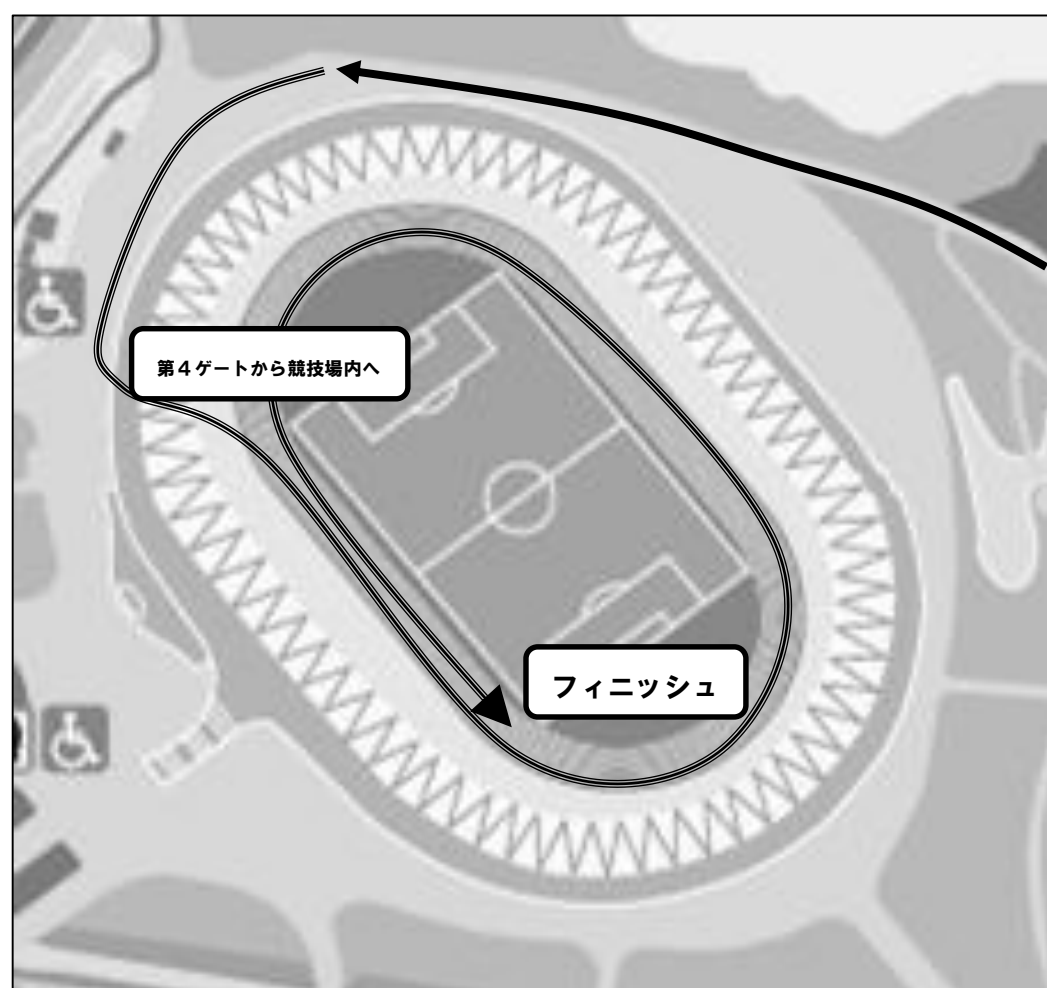

※平成27年度 長崎県中学校総合体育大会 駅伝競走大会のコースに準じて設定しています。

<コース全体図>

男女1区スタート詳細

スタート 競技場内110mHスタート地点 (25cm前方) よりトラックを2周と1/4周を走行

コースへ 競技場内フィニッシュラインから第1ゲートへ
第1ゲートから競技場外を通り、
第3ゲート外付近から周回コースへ

男子5区・女子4区ゴール詳細

競技場へ 第3ゲート外側付近から周回コースを外れ、第4ゲートから入場

ゴールへ 競技場内500m走ってフィニッシュ

長崎県中学校駅伝競技新人合同記録会 駅伝コース

<男子>

区間	距離	招 集 完了時刻	招集場所	コース説明
1区	3km	9:50	スタート地点	メイン競技場内、110mHスタートライン（前方25cm地点）よりスタート 2周と1/4周（スタートより900m）を通過し、第1ゲートからコースへ 競技場裏を通り、周回コースへ 中継Aを通過し、中継Bで2区へ襷わたし
2区	3km	9:55	中継B	中継Bから周回コースを1周半し、中継Aで襷わたし
3区	3km	10:05	中継A	中継Aから周回コースを1周半し、中継Bで襷わたし
4区	3km	10:15	中継B	中継Bから周回コースを1周半し、中継Aで襷わたし
5区	4km	10:25	中継A	中継Aから周回コースを1周半走行し、中継Bを通過後、第3ゲート外付近から第4ゲートへ向かう 第4ゲートから競技場内を500m走りフィニッシュ

<女子>

区間	距離	招 集 完了時刻	招集場所	コース説明
1区	2km	11:50	スタート地点	メイン競技場内、110mスタートライン（前方25cm地点）よりスタート 2周と1/4周（スタートより900m）を通過し、第1ゲートからコースへ 競技場裏を通り、周回コースへ 中継Aで2区へ襷わたし
2区	2km	11:55	中継A	中継Aから周回コースを1周し、中継Aで襷わたし
3区	2km	12:00	中継A	中継Aから周回コースを1周し、中継Aで襷わたし
4区	2km	12:05	中継A	中継Aから周回コースを走行し、第3ゲート外付近から第4ゲートへ向かう 第4ゲートから競技場内を500m走りフィニッシュ