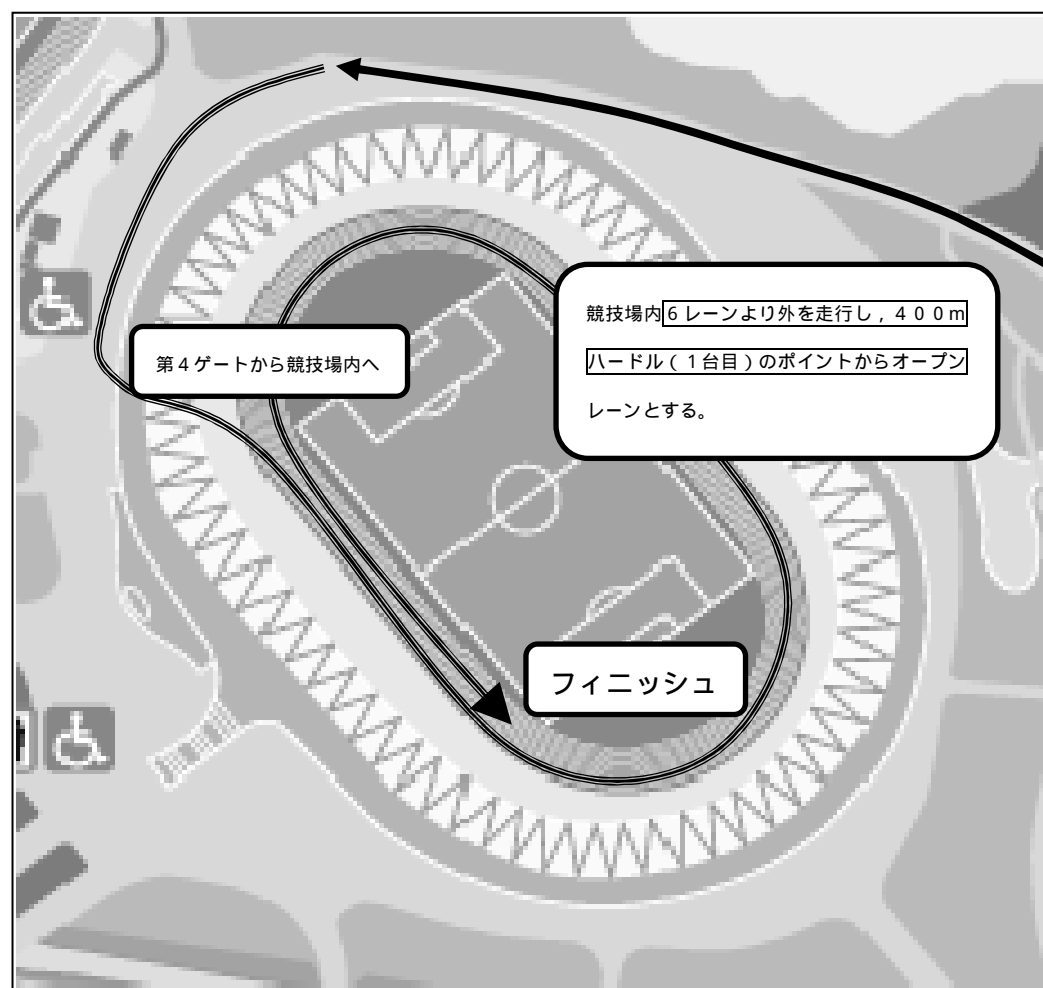

長崎県中学校駅伝競技新人合同記録会 駅伝コース略図 (ロードレースは男女とも中継 A からのスタートとする)

長崎県中学校総合体育大会 駅伝競走大会のコースに準じて設定しています。

< コース全体図 >

男女1区スタート詳細

- スタート 競技場内100mスタート地点より
トラックを2周と1/4周を走行
- コースへ 競技場内フィニッシュラインから第1ゲートへ
第1ゲートから競技場外を通り、
第3ゲート外付近から周回コースへ

男子5区・女子4区ゴール詳細

- 競技場へ 第3ゲート外側付近から周回コースを外れ、第4ゲートから入場
- ゴールへ 競技場内500m走ってフィニッシュ