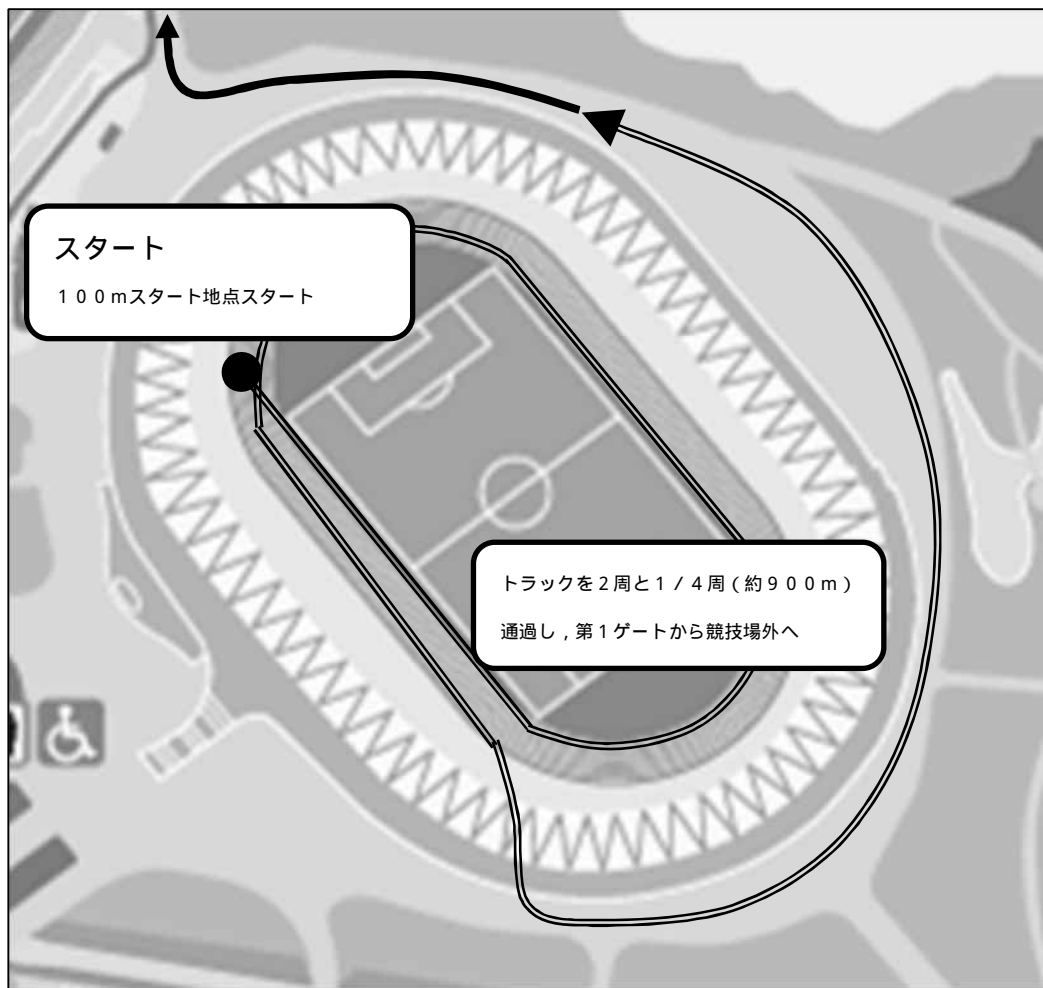

長崎県中学校駅伝競技新人合同記録会 駅伝コース略図 (ロードレースは男女とも中継 A からのスタートとする)

長崎県中学校総合体育大会 駅伝競走大会のコースに準じて設定しています。

< コース全体図 >

男女1区スタート詳細

- スタート 競技場内100mスタート地点より
トラックを2周と1/4周を走行
- コースへ 競技場内フィニッシュラインから第1ゲートへ
第1ゲートから競技場外を通り、
第3ゲート外付近から周回コースへ

男子5区・女子4区ゴール詳細

- 競技場へ 第3ゲート外側付近から周回コースを外れ、第4ゲートから入場
- ゴールへ 競技場内500m走ってフィニッシュ