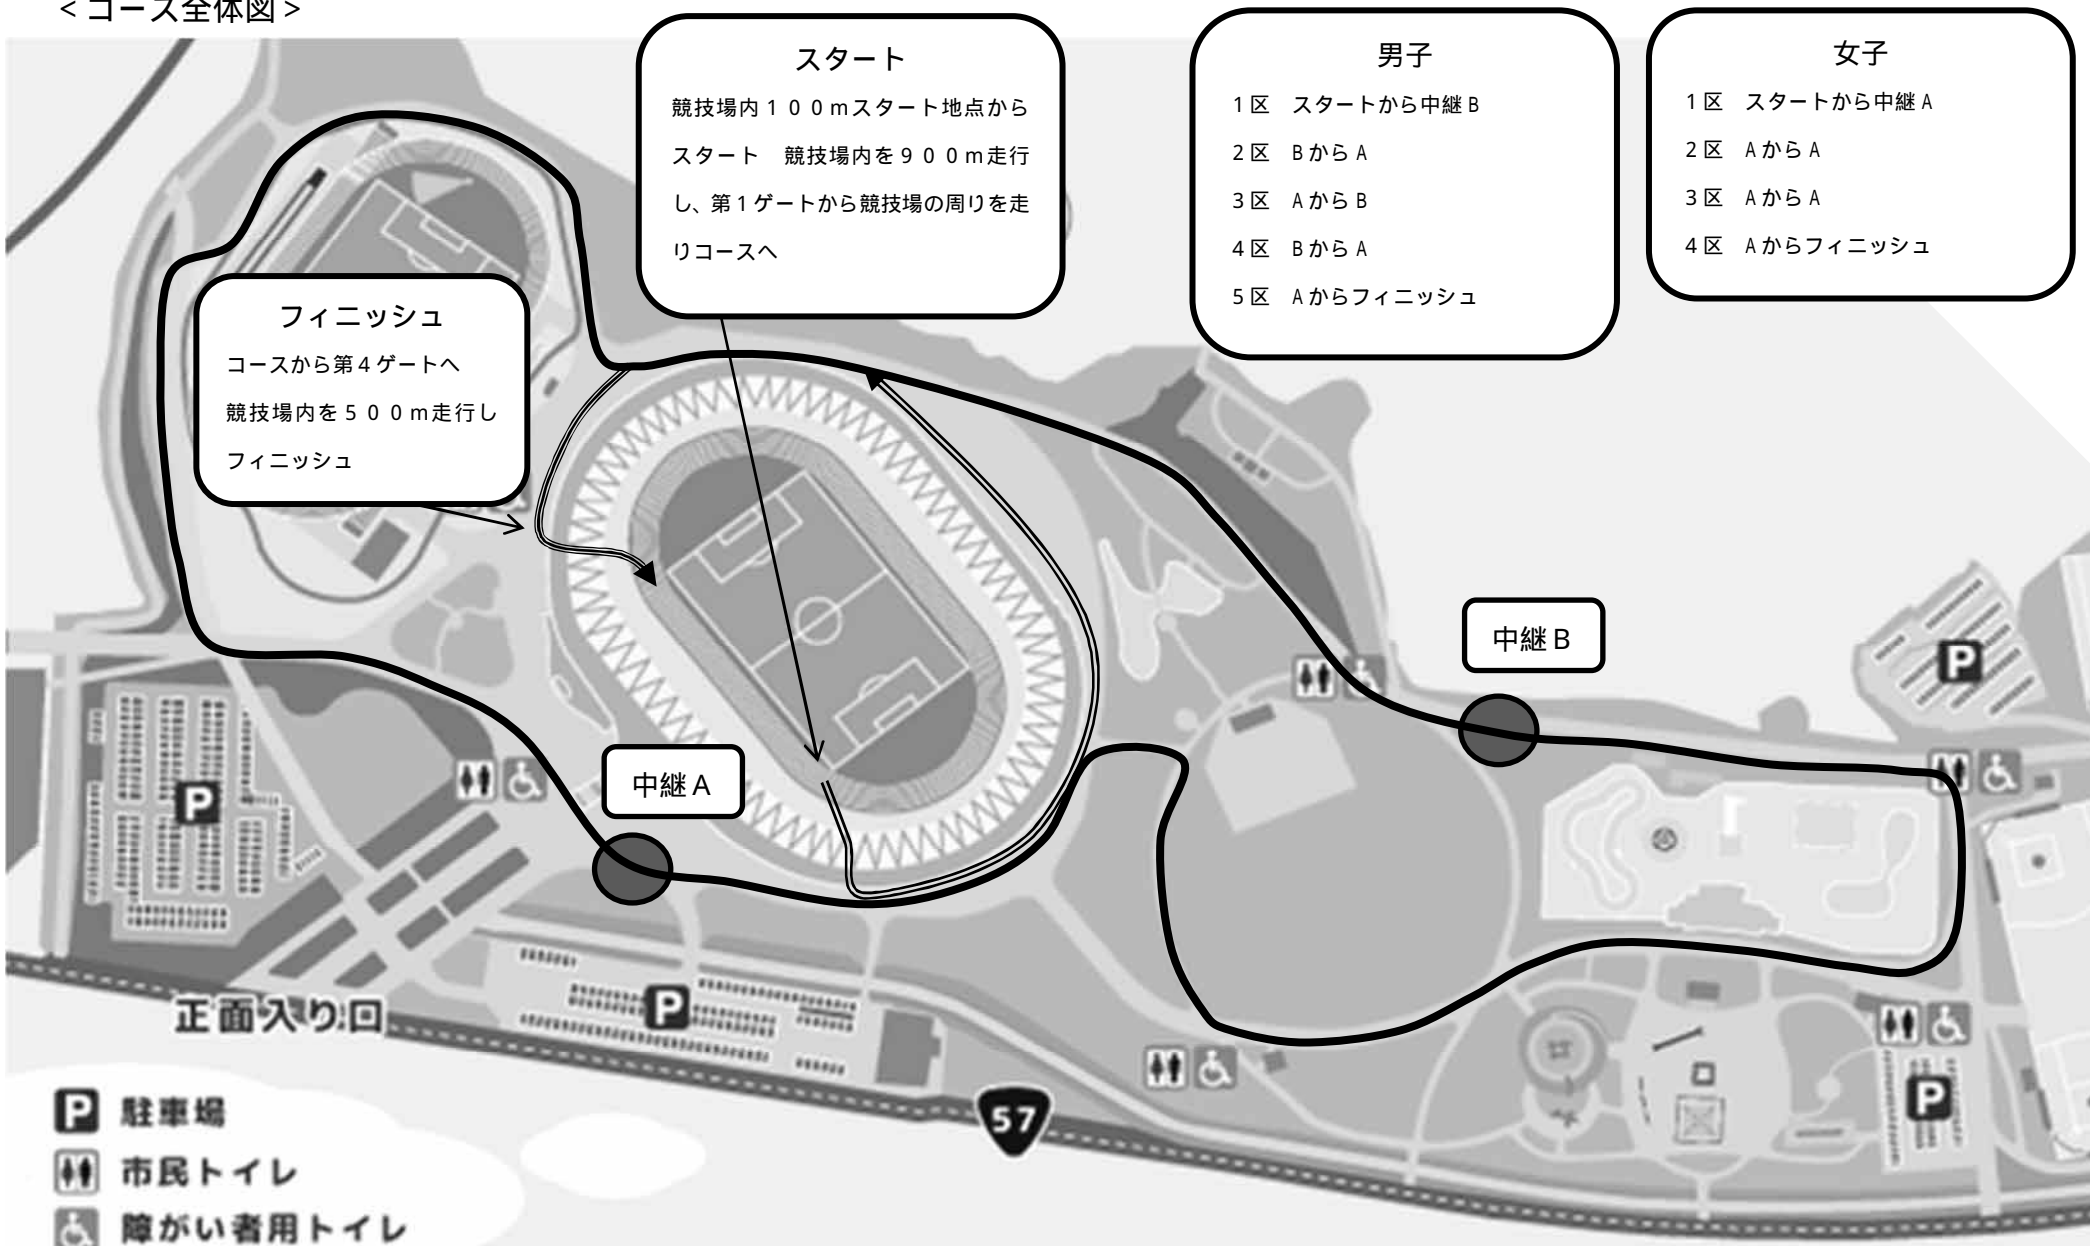

長崎県中学校駅伝競技新人合同記録会 駅伝コース略図 (ロードレースは男女とも中継 A からのスタートとする)

長崎県中学校総合体育大会 駅伝競走大会のコースに準じて設定しています。

< コース全体図 >

男女1区スタート詳細

- スタート 競技場内100mスタート地点より
トラックを2周と1/4周を走行
- コースへ 競技場内フィニッシュラインから第1ゲートへ
第1ゲートから競技場外を通り、
第3ゲート外付近から周回コースへ

男子5区・女子4区ゴール詳細

- 競技場へ 第3ゲート外側付近から周回コースを外れ、第4ゲートから入場
- ゴールへ 競技場内500m走ってフィニッシュ