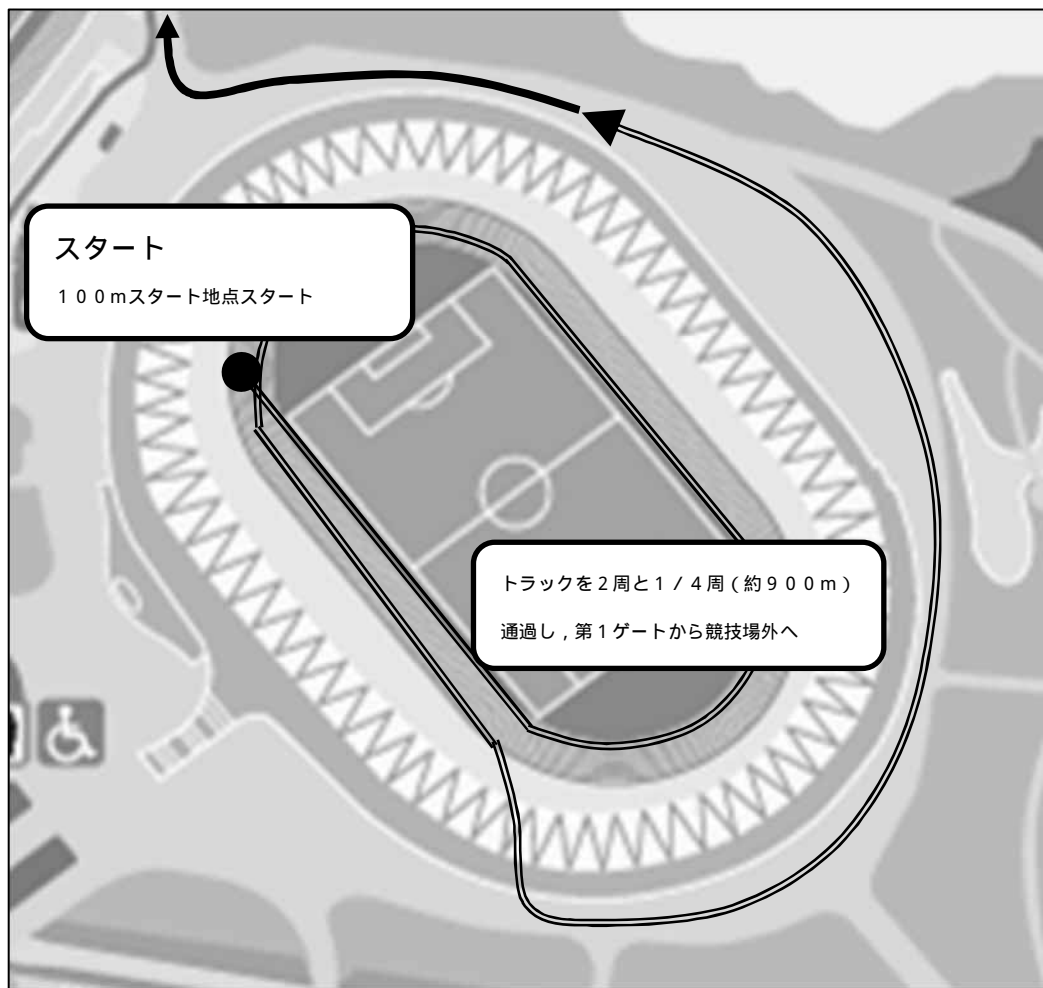

長崎県中学校駅伝競技新人合同記録会 駅伝コース略図 (ロードレースは男女とも中継 A からのスタートとする)

長崎県中学校総合体育大会 駅伝競走大会のコースに準じて設定しています。

< コース全体図 >

男女1区スタート詳細

- スタート 競技場内100mスタート地点より
トラックを2周と1/4周を走行
- コースへ 競技場内フィニッシュラインから第1ゲートへ
第1ゲートから競技場外を通り、
第3ゲート外付近から周回コースへ

男子5区・女子4区ゴール詳細

- 競技場へ 第3ゲート外側付近から周回コースを外れ、第4ゲートから入場
- ゴールへ 競技場内500m走ってフィニッシュ