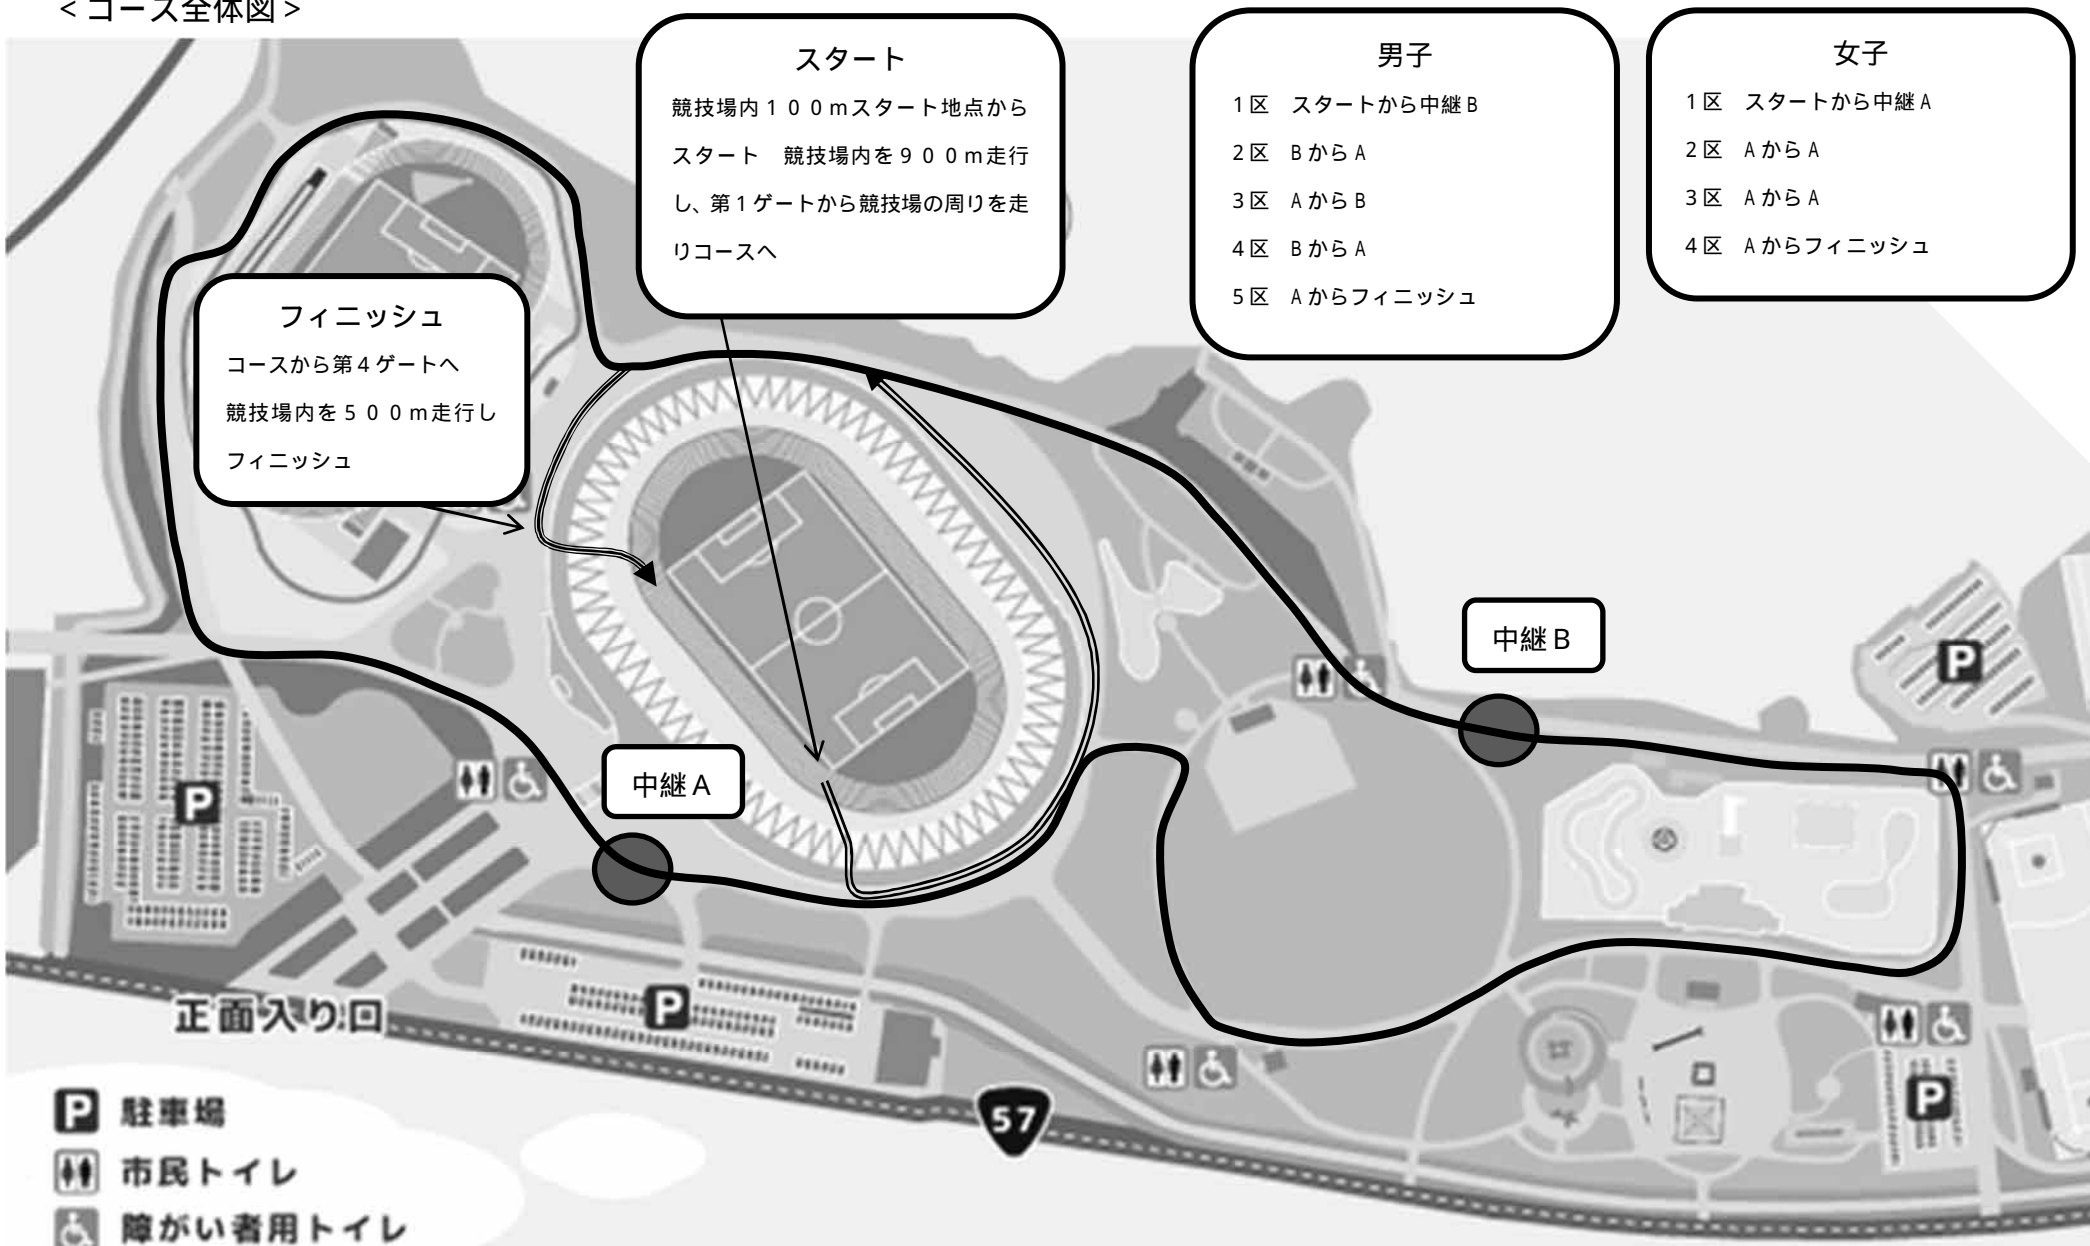

長崎県中学校駅伝競技新人合同記録会 駅伝コース略図 (ロードレースは男女とも中継 A からのスタートとする)

長崎県中学校総合体育大会 駅伝競走大会のコースに準じて設定しています。

< コース全体図 >

男女1区スタート詳細

- スタート 競技場内100mスタート地点より
トラックを2周と1/4周を走行
- コースへ 競技場内フィニッシュラインから第1ゲートへ
第1ゲートから競技場外を通り、
第3ゲート外付近から周回コースへ

男子5区・女子4区ゴール詳細

- 競技場へ 第3ゲート外側付近から周回コースを外れ、第4ゲートから入場
- ゴールへ 競技場内500m走ってフィニッシュ