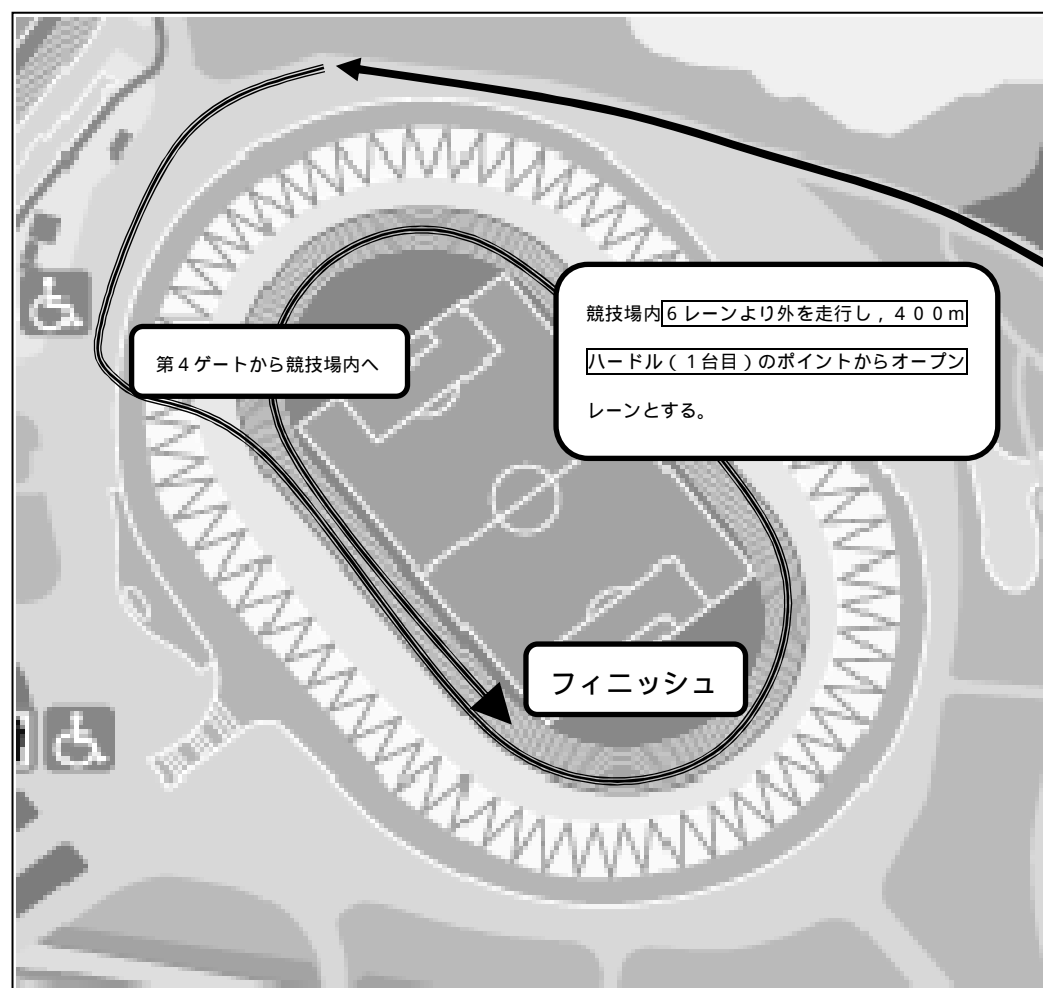

長崎県中学校駅伝競技新人合同記録会 駅伝コース略図 (ロードレースは男女とも中継 A からのスタートとする)

長崎県中学校総合体育大会 駅伝競走大会のコースに準じて設定しています。

< コース全体図 >

男女1区スタート詳細

- スタート 競技場内100mスタート地点より
トラックを2周と1/4周を走行
- コースへ 競技場内フィニッシュラインから第1ゲートへ
第1ゲートから競技場外を通り、
第3ゲート外付近から周回コースへ

男子5区・女子4区ゴール詳細

- 競技場へ 第3ゲート外側付近から周回コースを外れ、第4ゲートから入場
- ゴールへ 競技場内500m走ってフィニッシュ