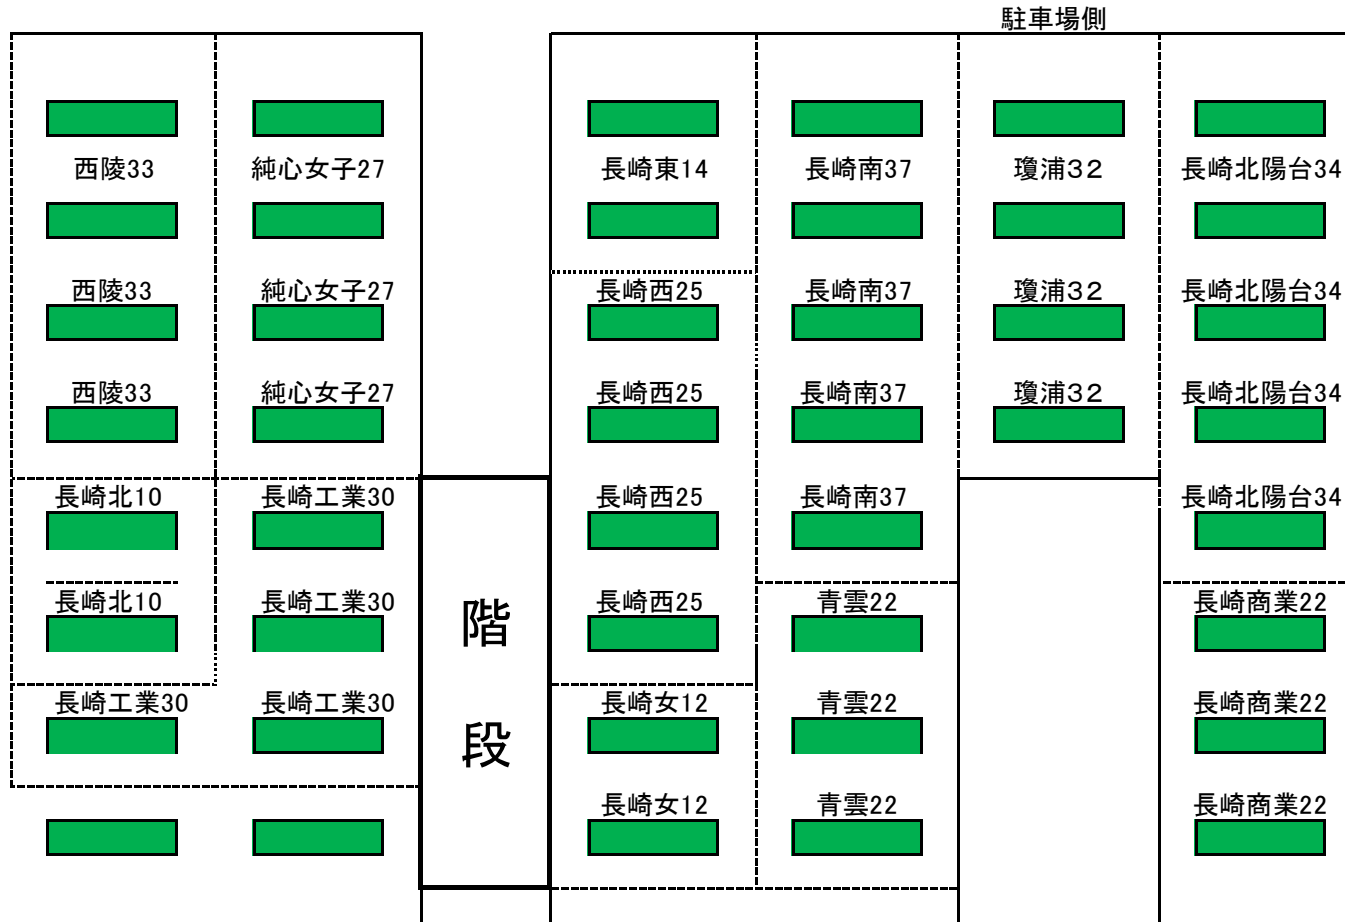

令和6年度長崎県高等学校陸上競技選手権大会離島・特支持機場所

- ※ メインスタンドは選手、補助員のみです。
- ※ 各校の割り振りは、エントリー数を参考に作らせていただきました。不具合がある場合は学校同士で話しあってください。
- ※ 雨天が心配されます。チームごとに譲り合って対応してください。

令和6年度長崎県高等学校陸上競技選手権大会 佐世保地区待機場所一覧(改訂版)

グランド側(旧スタンド 判定室～100mスタート側の旧スタンド) ※雨天時は最前列は濡れる可能性があります

- ※ メインスタンドは選手、補助員のみです。
- ※ 各校の割り振りは、エントリー数を参考に作らせていただきました。不具合がある場合は学校同士で話しあってください。
- ※ 雨天が心配されます。チームごとに譲り合って対応してください。

令和6年度長崎県高等学校陸上競技選手権大会 長崎地区待機場所一覧

※ 100mスタート地点前、新スタンド、一部旧スタンド

- ※ メインスタンドは選手、補助員のみです。
- ※ 各校の割り振りは、エントリー数を参考に作らせていただきました。不具合がある場合は学校同士で話しあってください。
- ※ 雨天が心配されます。チームごとに譲り合って対応してください。