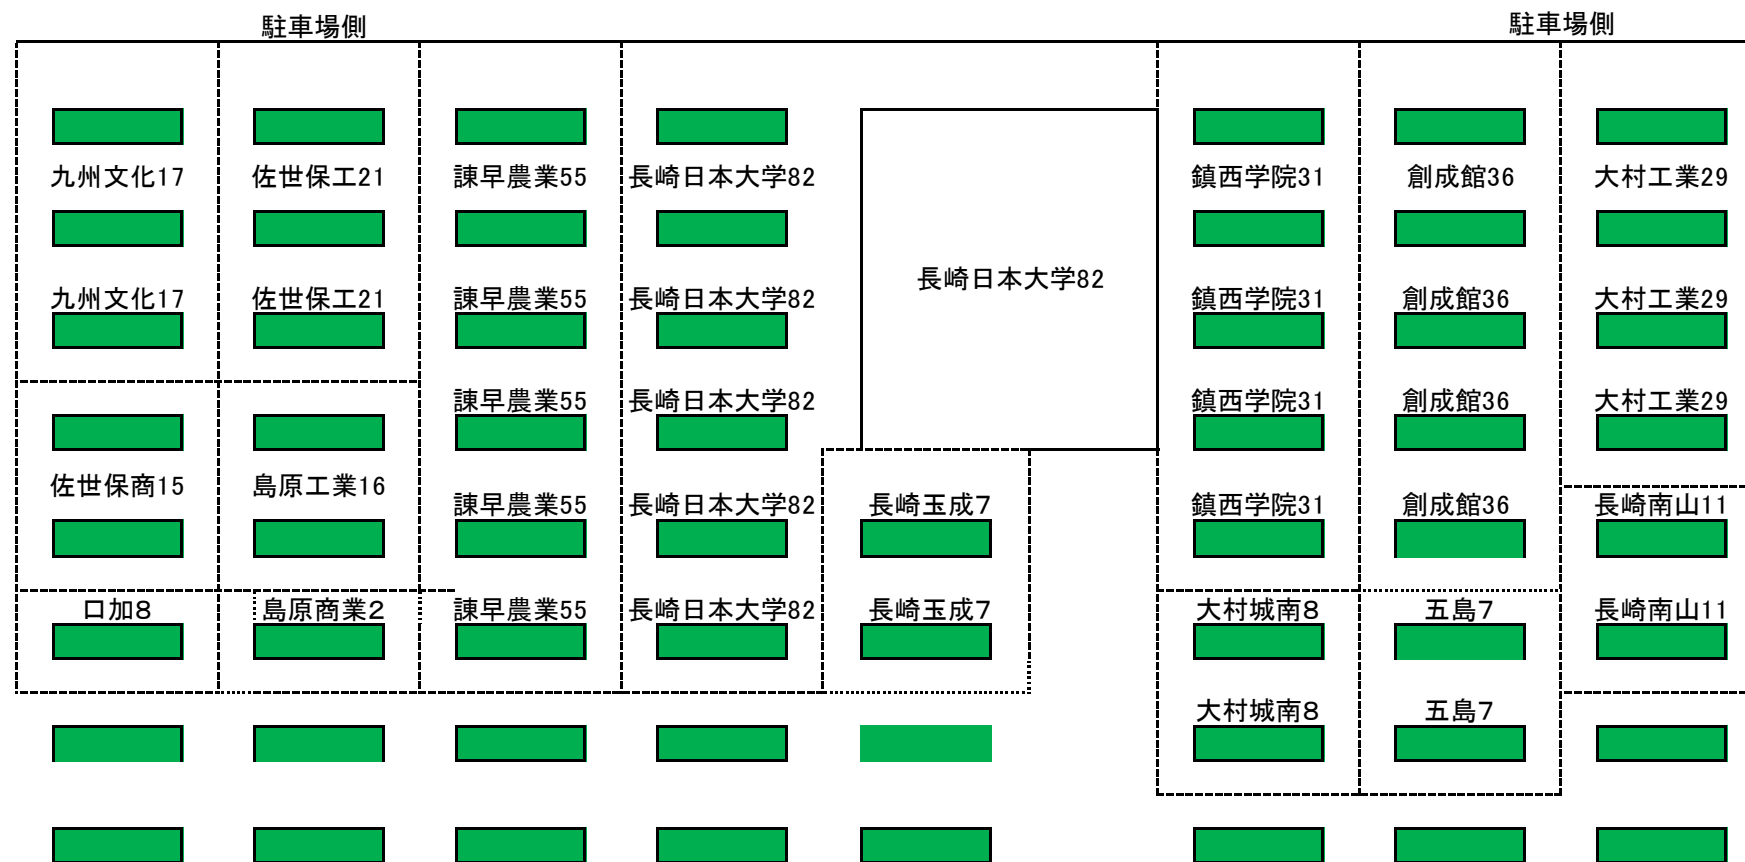

令和6年度長崎県高等学校陸上競技選手権大会離島・特支持機場所

- ※ メインスタンドは選手、補助員のみです。
- ※ 各校の割り振りは、エントリー数を参考に作らせていただきました。不具合がある場合は学校同士で話しあってください。
- ※ 雨天が心配されます。チームごとに譲り合って対応してください。

令和6年度長崎県高等学校陸上競技選手権大会 佐世保地区待機場所一覧(改訂版)

グランド側(旧スタンド 判定室～100mスタート側の旧スタンド) ※雨天時は最前列は濡れる可能性があります

- ※ メインスタンドは選手、補助員のみです。
- ※ 各校の割り振りは、エントリー数を参考に作らせていただきました。不具合がある場合は学校同士で話しあってください。
- ※ 雨天が心配されます。チームごとに譲り合って対応してください。

令和6年度長崎県高等学校陸上競技選手権大会 長崎地区待機場所一覧

※ 100mスタート地点前、新スタンド、一部旧スタンド

- ※ メインスタンドは選手、補助員のみです。
- ※ 各校の割り振りは、エントリー数を参考に作らせていただきました。不具合がある場合は学校同士で話しあってください。
- ※ 雨天が心配されます。チームごとに譲り合って対応してください。