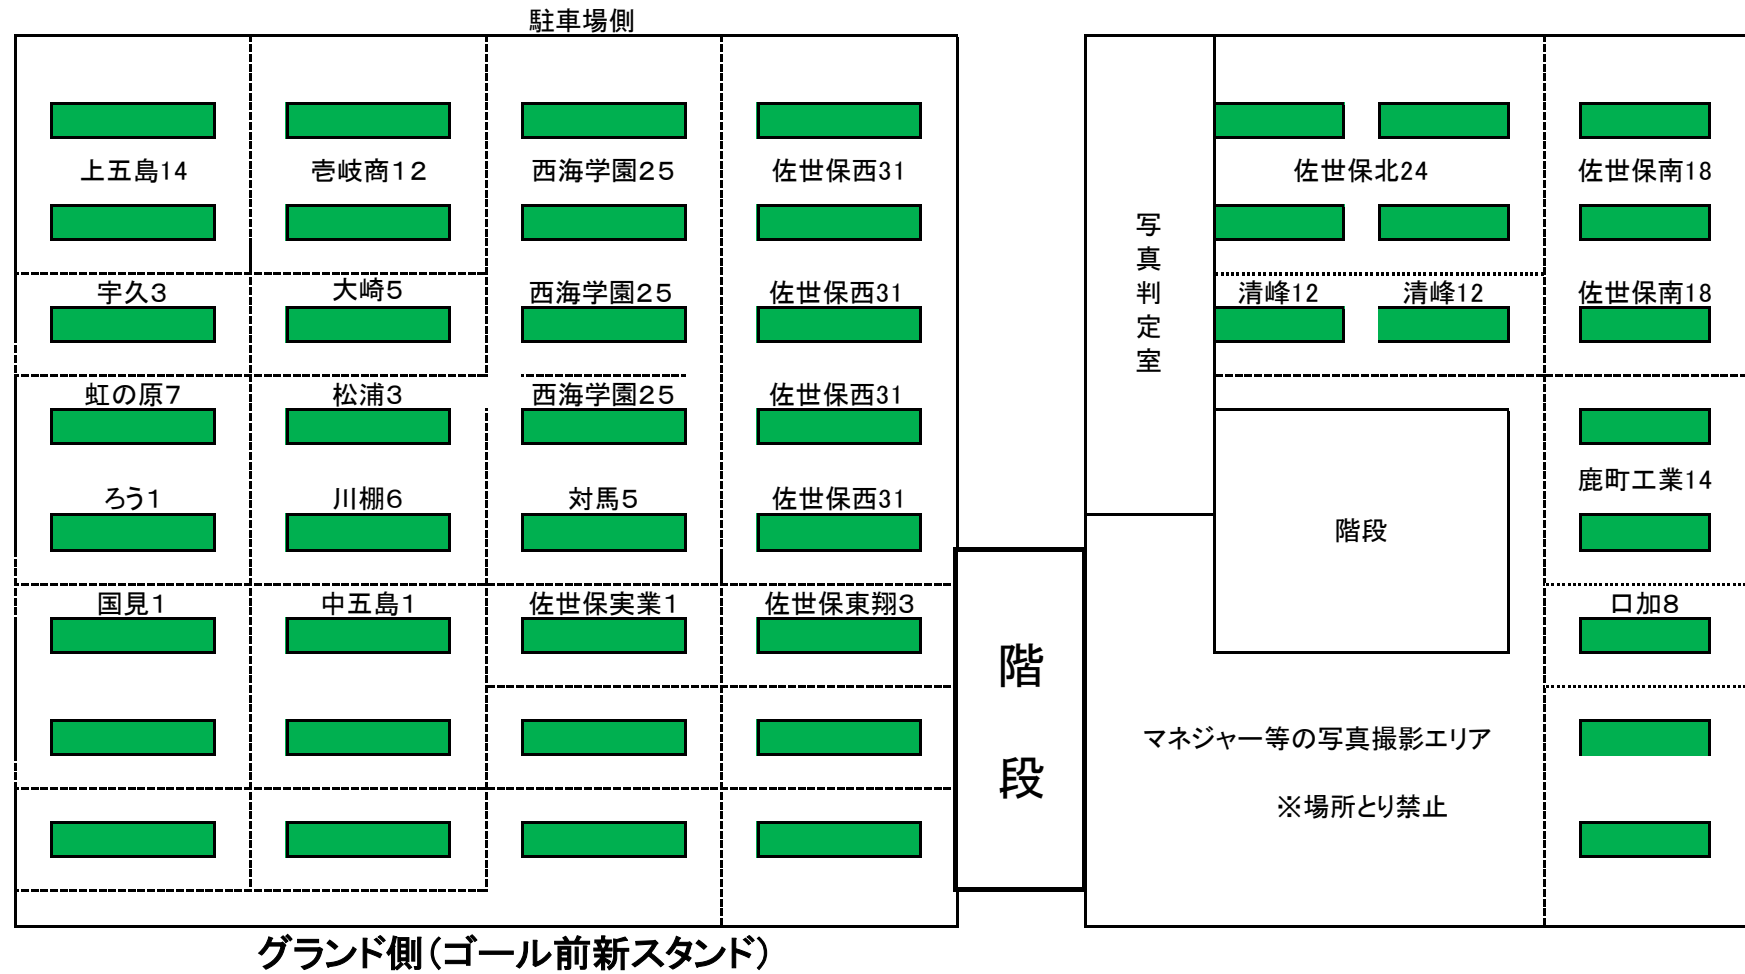

令和6年度長崎県高等学校陸上競技選手権大会離島・特支持機場所

- ※ メインスタンドは選手、補助員のみです。
- ※ 各校の割り振りは、エントリー数を参考に作らせていただきました。不具合がある場合は学校同士で話しあってください。
- ※ 雨天が心配されます。チームごとに譲り合って対応してください。

令和6年度長崎県高等学校陸上競技選手権大会 佐世保地区待機場所一覧(改訂版)

グランド側(旧スタンド 判定室～100mスタート側の旧スタンド) ※雨天時は最前列は濡れる可能性があります

- ※ メインスタンドは選手、補助員のみです。
- ※ 各校の割り振りは、エントリー数を参考に作らせていただきました。不具合がある場合は学校同士で話しあってください。
- ※ 雨天が心配されます。チームごとに譲り合って対応してください。

令和6年度長崎県高等学校陸上競技選手権大会 長崎地区待機場所一覧

※ 100mスタート地点前、新スタンド、一部旧スタンド

- ※ メインスタンドは選手、補助員のみです。
- ※ 各校の割り振りは、エントリー数を参考に作らせていただきました。不具合がある場合は学校同士で話しあってください。
- ※ 雨天が心配されます。チームごとに譲り合って対応してください。