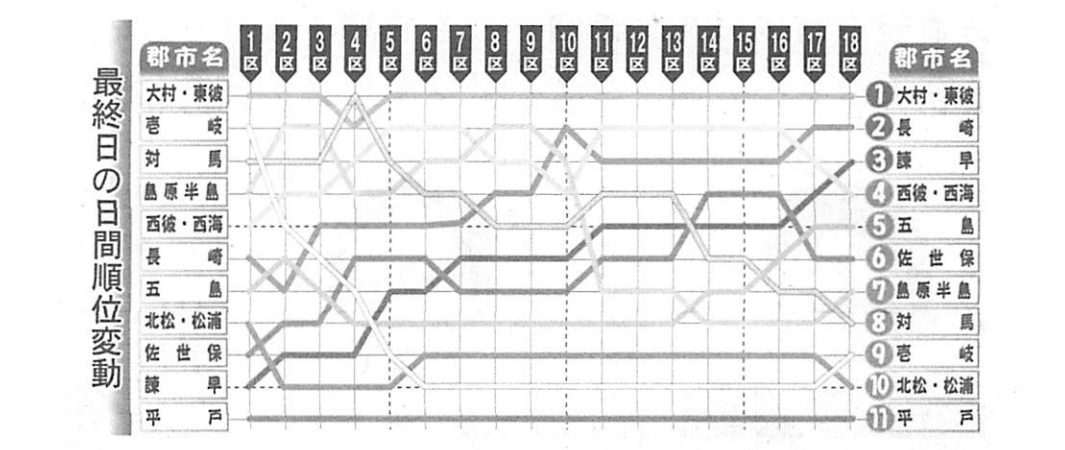

【9区】島鉄大正駅前～光会館前 3.1*

【10区】光会館前～マルヨシ前 4.9*

【11区】マルヨシ前～県立総合運動公園陸上競技場 13.4*

【12区】県立総合運動公園陸上競技場～タカミ産薬先 1.5*

【13区】県立総合運動公園陸上競技場～タカミ産薬先 1.5*

【14区】県立総合運動公園陸上競技場～タカミ産薬先 4.4*

【15区】夕力三ツミ～慈恵病院先 3.0*

最終日の日間順位変動

順位	チーム名	所要時間	差	クラス
1	大村・東彼	21時間33分36秒		A-1
2	長崎	21時間53分16秒	19分40秒	A-2
3	佐世保	22時間00分53秒	7分37秒	A-3
4	西彼・西海	22時間04分43秒	3分50秒	A-4
5	諫早	22時間06分57秒	2分14秒	B-1
6	対馬	22時間12分57秒	6分00秒	B-2
7	島原半島	22時間18分47秒	5分50秒	B-3
8	五島	22時間28分07秒	9分20秒	B-4
9	北松・松浦	22時間57分55秒	29分48秒	C-1
10	佐世保	23時間18分37秒	20分42秒	C-2
11	平戸	24時間52分18秒	93分41秒	C-3